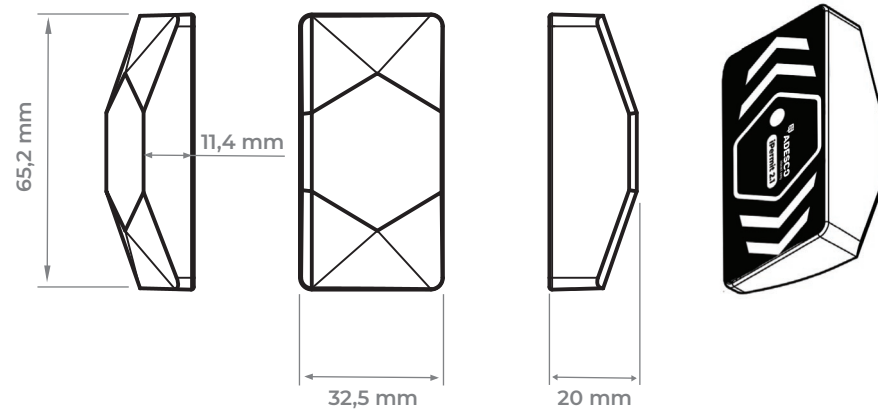

Εγκατάσταση σε όχημα

Τοποθετημένο στο παρμπρίζ πίσω από τον κεντρικό καθρέπτη

Κάρτα άδειας σταθμευσης IoT

Τεχνικές προδιαγραφές

Χρώμα:	Λευκό ματ
Διαστάσεις:	32,5 mm x 62,5 mm x 20 mm
Τύπος μπαταρίας:	Li-SOCl2 battery 1200 mAh
Τάση λειτουργίας:	3,6 V
Κατανάλωση ρεύματος :	130 mA
Διάρκεια μπαταρίας:	9,5 χρόνια
Επικοινωνία:	BLE, UWB
Εμβέλεια μετάδοσης:	30 meters
Κεραία:	Εσωτερική ενσωματωμένη
Αξεσουάρ:	Αυτοκόλλητο για τοποθέτηση
Καθαρό βάρος:	20 g
Θερμοκρασία λειτουργίας:	-40 to +75 °C
Επίπεδο στεγανότητας:	IP67
Δυνατότητα εκτύπωσης όψης:	Κείμενο, λογότυπο κλπ

Περίβλημα, χαρακτηριστικά

Κομψό περίβλημα με μικρές διαστάσεις και αυτοκόλλητο διπλής όψης για εύκολη τοποθέτηση. Το περίβλημα επιτρέπει την τοποθέτηση λογοτύπου ή άλλου χαρακτηριστικού του πελάτη.

Η κάρτα Άδειας Στάθμευσής IoT: