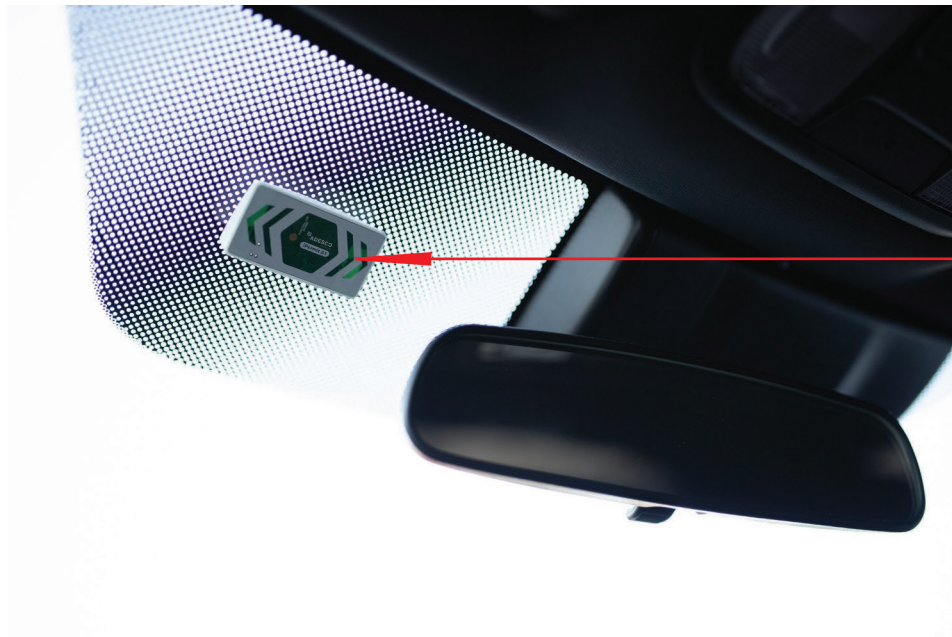

ADESCO

interact easy

SMART CITY - smart parking

Έξυπνο σύστημα ελέγχου στάθμευσης

Κάρτα άδειας στάθμευσης IoT

Πως δουλεύει

Η κάρτα άδειας στάθμευσης IoT συνεργάζεται άψογα με τον αισθητήρα IoT και παρέχει πληροφορίες σχετικά με το "ποιός είναι σταθμευμένος που και πάνω από ποιόν αισθητήρα". Η ακρίβεια και αξιοπιστία του συστήματος διασφαλίζονται με την χρήση διπλής τεχνολογίας επικοινωνίας.

Εγκατάσταση σε όχημα

Τοποθετημένο στο παρμπρίζ πίσω από τον κεντρικό καθρέπτη

Κάρτα άδειας σταθμευσης IoT

Τεχνικές προδιαγραφές

Χρώμα:	Λευκό ματ
Διαστάσεις:	32,5 mm x 62,5 mm x 20 mm
Τύπος μπαταρίας:	Li-SOCl2 battery 1200 mAh
Τάση λειτουργίας:	3,6 V
Κατανάλωση ρεύματος :	130 mA
Διάρκεια μπαταρίας:	9,5 χρόνια
Επικοινωνία:	BLE, UWB
Εμβέλεια μετάδοσης:	30 meters
Κεραία:	Εσωτερική ενσωματωμένη
Αξεσουάρ:	Αυτοκόλλητο για τοποθέτηση
Καθαρό βάρος:	20 g
Θερμοκρασία λειτουργίας:	-40 to +75 °C
Επίπεδο στεγανότητας:	IP67
Δυνατότητα εκτύπωσης όψης:	Κείμενο, λογότυπο κλπ

Περίβλημα, χαρακτηριστικά

Κομψό περίβλημα με μικρές διαστάσεις και αυτοκόλλητο διπλής όψης για εύκολη τοποθέτηση. Το περίβλημα επιτρέπει την τοποθέτηση λογοτύπου ή άλλου χαρακτηριστικού του πελάτη.

Η κάρτα Άδειας Στάθμευσής IoT:

Η κάρτα άδειας στάθμευσης IoT έχει σχεδιαστεί με τεχνολογία διπλής ανίχνευσης και μέτρηση απόστασης από τον αισθητήρα, ώστε να υπάρχει απόλυτη ακρίβεια και αξιοπιστία όταν διαφορετικές κάρτες εναλλάσσονται γρήγορα στο πεδίο ανίχνευσης του ίδιου αισθητήρα IoT.