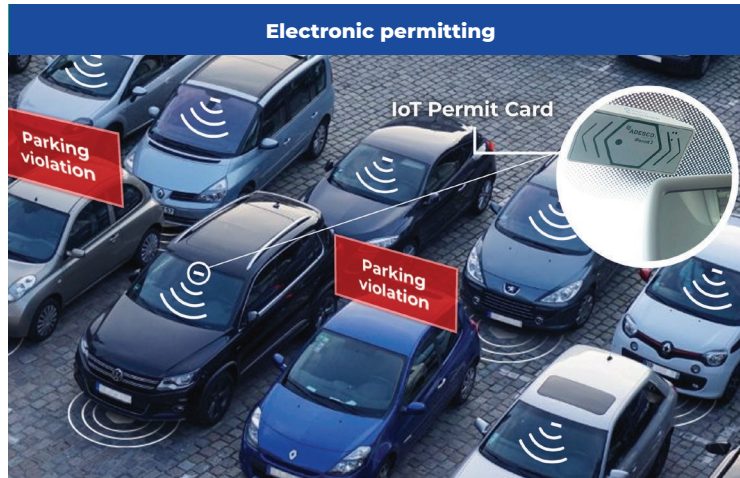

ADESCO

interact easy

SMART CITY - smart parking

Έξυπνο σύστημα ελέγχου στάθμευσης

Κάρτα άδειας στάθμευσης IoT

Πως δουλεύει

Η κάρτα άδειας στάθμευσης IoT συνεργάζεται άψογα με τον αισθητήρα IoT και παρέχει πληροφορίες σχετικά με το "ποιός είναι σταθμευμένος που και πάνω από ποιόν αισθητήρα". Η ακρίβεια και αξιοπιστία του συστήματος διασφαλίζονται με την χρήση διπλής τεχνολογίας επικοινωνίας.

Η κάρτα άδειας στάθμευσης IoT έχει σχεδιαστεί με τεχνολογία διπλής ανίχνευσης και μέτρηση απόστασης από τον αισθητήρα, ώστε να υπάρχει απόλυτη ακρίβεια και αξιοπιστία όταν διαφορετικές κάρτες εναλλάσσονται γρήγορα στο πεδίο ανίχνευσης του ίδιου αισθητήρα IoT.

Εφαρμογή χρήστη

Οι χρήστες μπορούν να ελέγξουν την κατάσταση της κάρτας άδειας στάθμευσης IoT μέσα από την εφαρμογή για Android ή iOS. Η εφαρμογή παρέχει πληροφορίες σχετικά με την κατάσταση της μπαταρίας κ.λπ.

Εφαρμογή για τις Αρχές Ασφαλείας

Μέσω της εφαρμογής για Android ή iOS, οι αρχές ασφαλείας μπορούν να ελέγξουν την παράνομη στάθμευση χωρίς καν να έχουν οπτική επαφή με το όχημα.

Περιπτώσεις και εφαρμογές