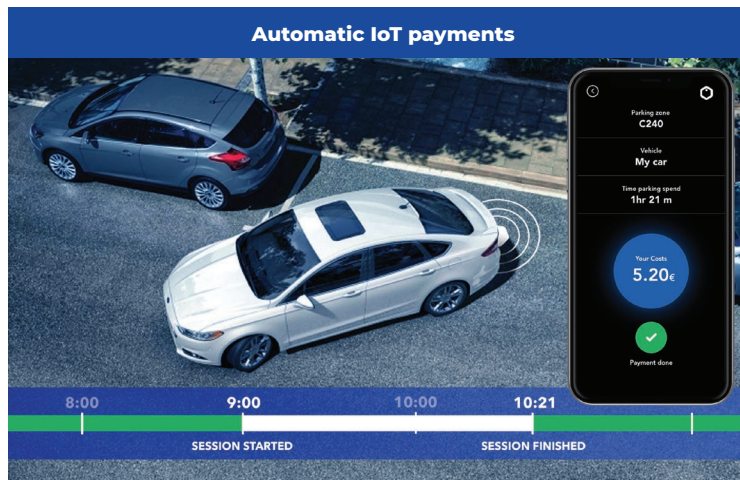

Περιπτώσεις και εφαρμογές

- Πάρκινγκ για ΑΜΕΑ
- Πάρκινγκ για ηλεκτρικά αυτοκίνητα
- VIP πάρκινγκ
- Εταιρικά πάρκινγκ
- Πάρκινγκ κατοικιών