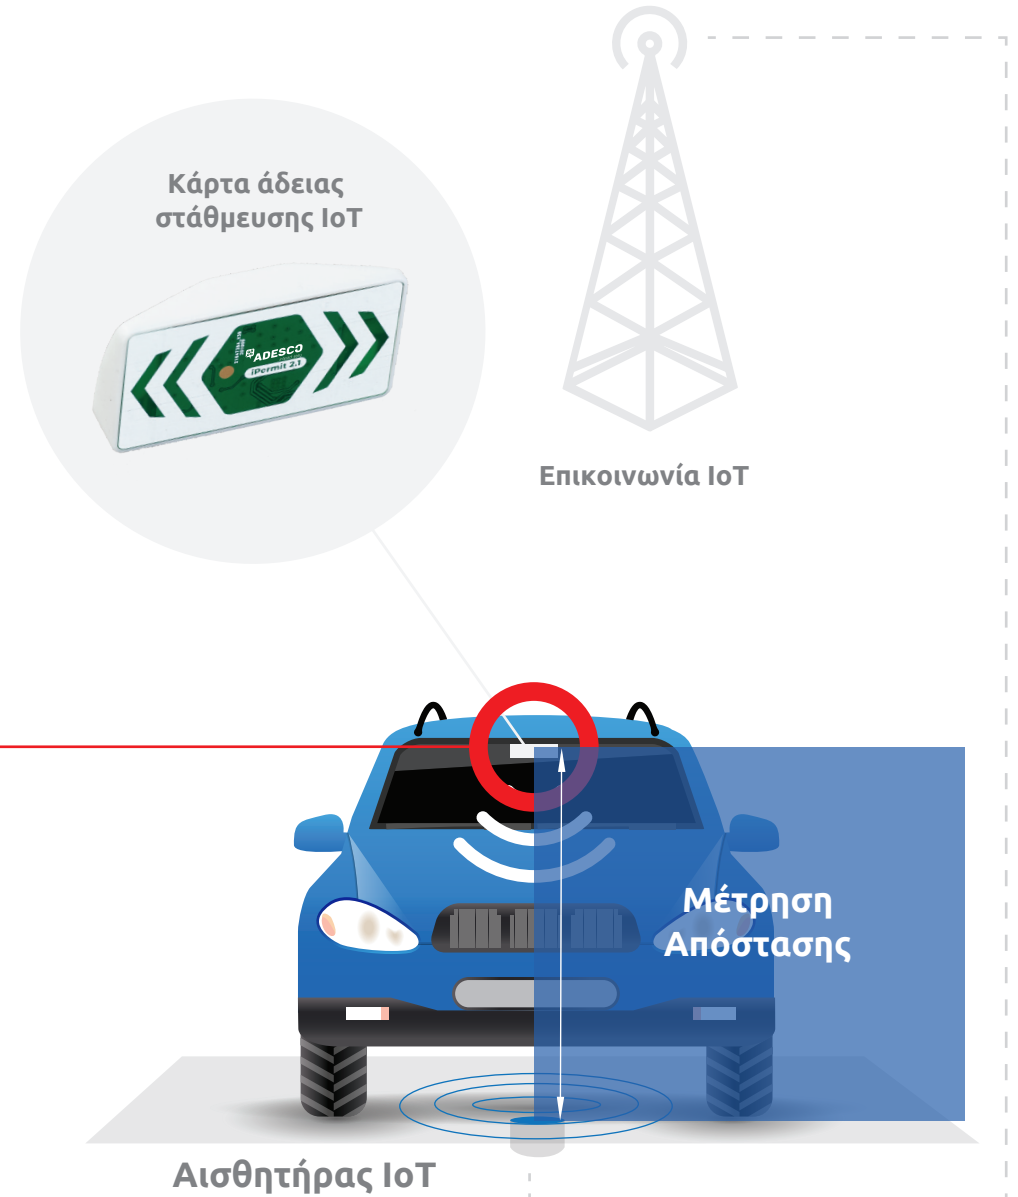

ADESCO

interact easy

SMART CITY - smart parking

Έξυπνο σύστημα ελέγχου στάθμευσης

Κάρτα άδειας στάθμευσης IoT

Πως δουλεύει

Η κάρτα άδειας στάθμευσης IoT συνεργάζεται άψογα με τον αισθητήρα IoT και παρέχει πληροφορίες σχετικά με το "ποιός είναι σταθμευμένος που και πάνω από ποιόν αισθητήρα". Η ακρίβεια και αξιοπιστία του συστήματος διασφαλίζονται με την χρήση διπλής τεχνολογίας επικοινωνίας.

Εγκατάσταση σε όχημα

Τοποθετημένο στο παρμπρίζ πίσω από τον κεντρικό καθρέπτη

Κάρτα άδειας σταθμευσης IoT

Τεχνικές προδιαγραφές

Χρώμα:	Λευκό ματ
Διαστάσεις:	32,5 mm x 62,5 mm x 20 mm
Τύπος μπαταρίας:	Li-SOCl2 battery 1200 mAh
Τάση λειτουργίας:	3,6 V
Κατανάλωση ρεύματος :	130 mA
Διάρκεια μπαταρίας:	9,5 χρόνια
Επικοινωνία:	BLE, UWB
Εμβέλεια μετάδοσης:	30 meters
Κεραία:	Εσωτερική ενσωματωμένη
Αξεσουάρ:	Αυτοκόλλητο για τοποθέτηση
Καθαρό βάρος:	20 g
Θερμοκρασία λειτουργίας:	-40 to +75 °C
Επίπεδο στεγανότητας:	IP67
Δυνατότητα εκτύπωσης όψης:	Κείμενο, λογότυπο κλπ

Περίβλημα, χαρακτηριστικά

Κομψό περίβλημα με μικρές διαστάσεις και αυτοκόλλητο διπλής όψης για εύκολη τοποθέτηση. Το περίβλημα επιτρέπει την τοποθέτηση λογοτύπου ή άλλου χαρακτηριστικού του πελάτη.

Η κάρτα Άδειας Στάθμευσής IoT:

Η κάρτα άδειας στάθμευσης IoT έχει σχεδιαστεί με τεχνολογία διπλής ανίχνευσης και μέτρηση απόστασης από τον αισθητήρα, ώστε να υπάρχει απόλυτη ακρίβεια και αξιοπιστία όταν διαφορετικές κάρτες εναλλάσσονται γρήγορα στο πεδίο ανίχνευσης του ίδιου αισθητήρα IoT.