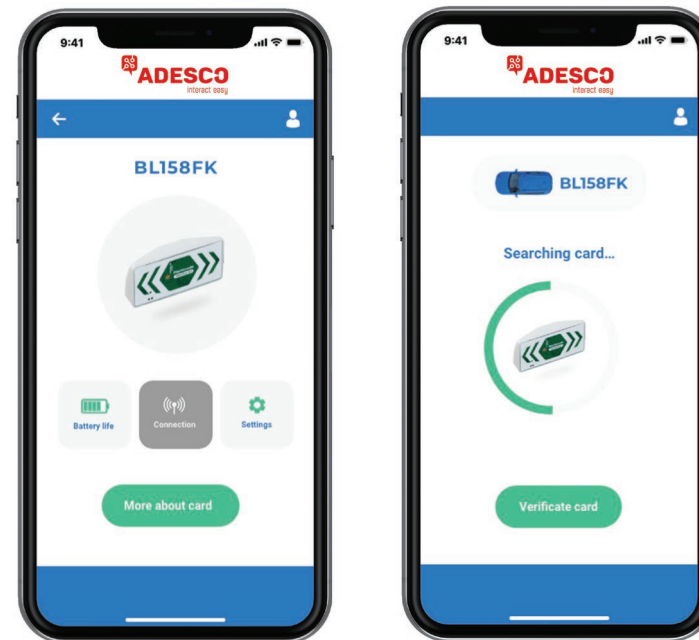

Εφαρμογή για τις Αρχές Ασφαλείας

Μέσω της εφαρμογής για Android ή iOS, οι αρχές ασφαλείας μπορούν να ελέγξουν την παράνομη στάθμευση χωρίς καν να έχουν οπτική επαφή με το όχημα.